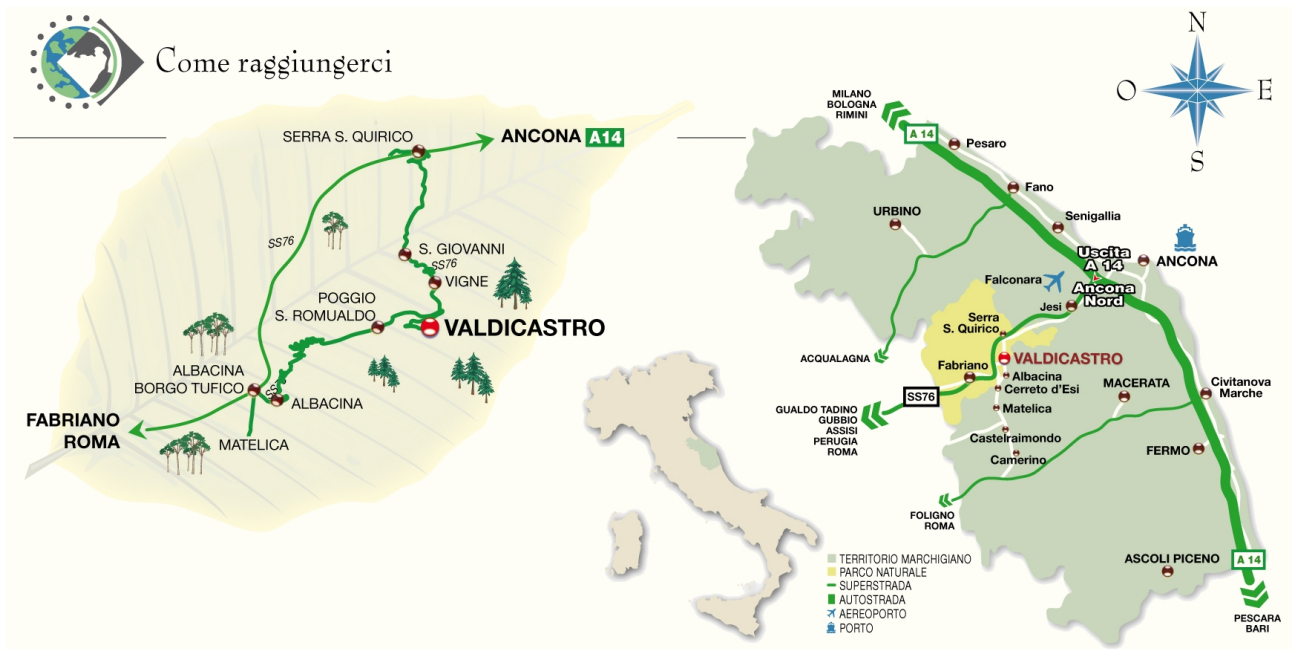

Come raggiungerci

Da Bologna/Pescara:

- autostrada A14, uscita Ancona Nord. Proseguire per la SS76 direzione Roma, uscita Serra San Quirico. SP14, seguire le indicazioni per San Giovanni, Vigne, Valdicastro.

Da Roma:

- autostrada A1, uscita Orte. Proseguire per Spoleto, Foligno, Osteria del Gatto. SS76 direzione Fabriano, uscita Fabriano Est. Seguire le indicazioni per Borgo Tufico, Albacina, Poggio San Romualdo, Valdicastro.